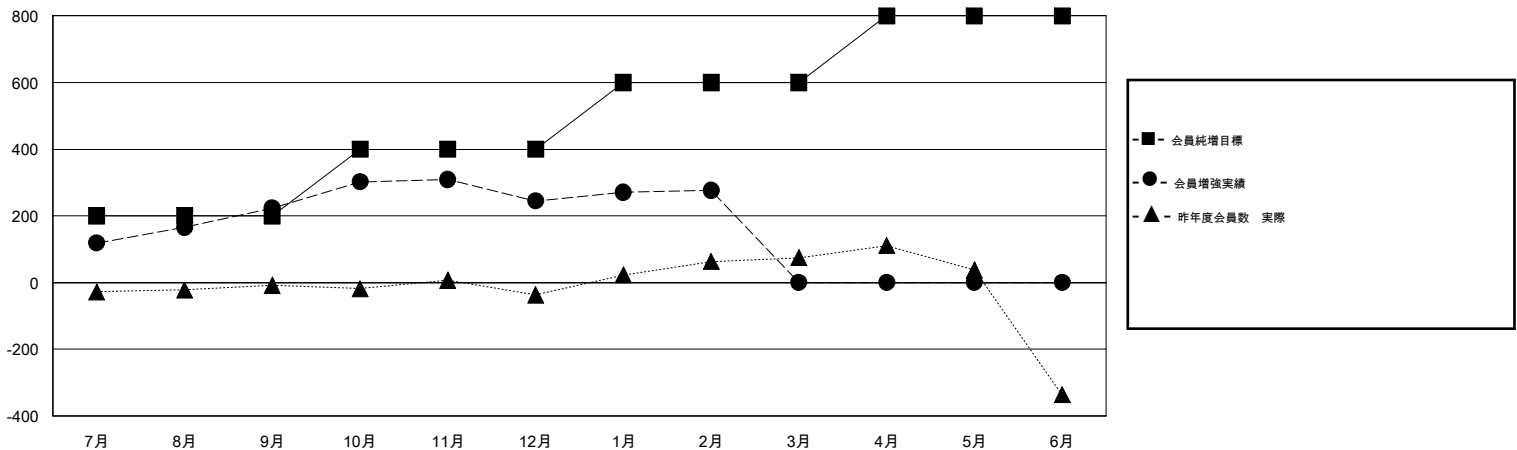

MONTHLY MEMBERSHIP PROGRESS REPORT

District 330 A

Results as of: 2/29/2020

GMT:

地域 JAPAN

GMT会則地域

| クラブ | | | | 名 | | | |
|---------------|--------|------|-------|---------------|--------|--------|---------------|
| 結果: 2019-2020 | | | | 結果: 2019-2020 | | | |
| 四半期 | 新クラブ目標 | 新クラブ | 解散クラブ | 四半期 | 会員純増目標 | 会員増強実績 | 退会者(転籍を含む) 実際 |
| 7月/8月/9月 | 0 | 1 | 0 | 7月/8月/9月 | 200 | 382 | 105 |
| 10月/11月/12月 | 1 | 0 | 1 | 10月/11月/12月 | 200 | 171 | 149 |
| 1月/2月/3月 | 1 | 1 | 0 | 1月/2月/3月 | 200 | 93 | 57 |
| 4月/5月/6月 | 1 | 0 | 0 | 4月/5月/6月 | 200 | 0 | 0 |

新クラブ目標及び実績累計

会員目標及び実績累計

| | | |
|----------|--------------------------------------|-------------------|
| 解散クラブ: 1 | 110 CLUBS OF 197 一名以上の新会員を登録 | 男女別 |
| 退会者 | | 男性 4,469 (71.69%) |
| 物故会員 32 | | 女性 1,765 (28.31%) |
| クラブ解散 10 | 会員累計データを見るには、ここをクリック | 世帯主/家族会員合計 2,669 |
| その他 269 | | 国際会費半額の家族会員 1,690 |
| 合計 311 | | |