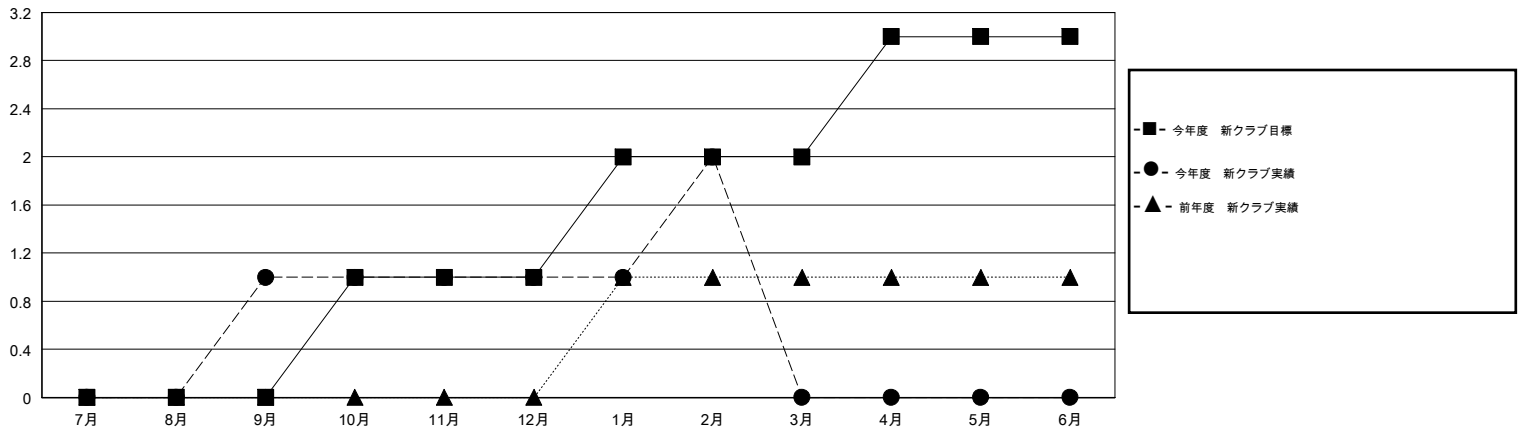

MONTHLY MEMBERSHIP PROGRESS REPORT

District 330 A

Results as of: 2/29/2020

GMT:

地域 JAPAN

GMT会則地域

| クラブ | | | | 名 | | | |
|---------------|--------|------|-------|---------------|--------|--------|---------------|
| 結果: 2019-2020 | | | | 結果: 2019-2020 | | | |
| 四半期 | 新クラブ目標 | 新クラブ | 解散クラブ | 四半期 | 会員純増目標 | 会員増強実績 | 退会者(転籍を含む) 実際 |
| 7月/8月/9月 | 0 | 1 | 0 | 7月/8月/9月 | 200 | 382 | 105 |
| 10月/11月/12月 | 1 | 0 | 1 | 10月/11月/12月 | 200 | 171 | 149 |
| 1月/2月/3月 | 1 | 1 | 0 | 1月/2月/3月 | 200 | 93 | 57 |
| 4月/5月/6月 | 1 | 0 | 0 | 4月/5月/6月 | 200 | 0 | 0 |

新クラブ目標及び実績累計

会員目標及び実績累計

| | | |
|----------|--------------------------------------|-------------------|
| 解散クラブ: 1 | 110 CLUBS OF 197 一名以上の新会員を登録 | 男女別 |
| 退会者 | | 男性 4,469 (71.69%) |
| 物故会員 32 | | 女性 1,765 (28.31%) |
| クラブ解散 10 | 会員累計データを見るには、ここをクリック | 世帯主/家族会員合計 2,669 |
| その他 269 | | 国際会費半額の家族会員 1,690 |
| 合計 311 | | |